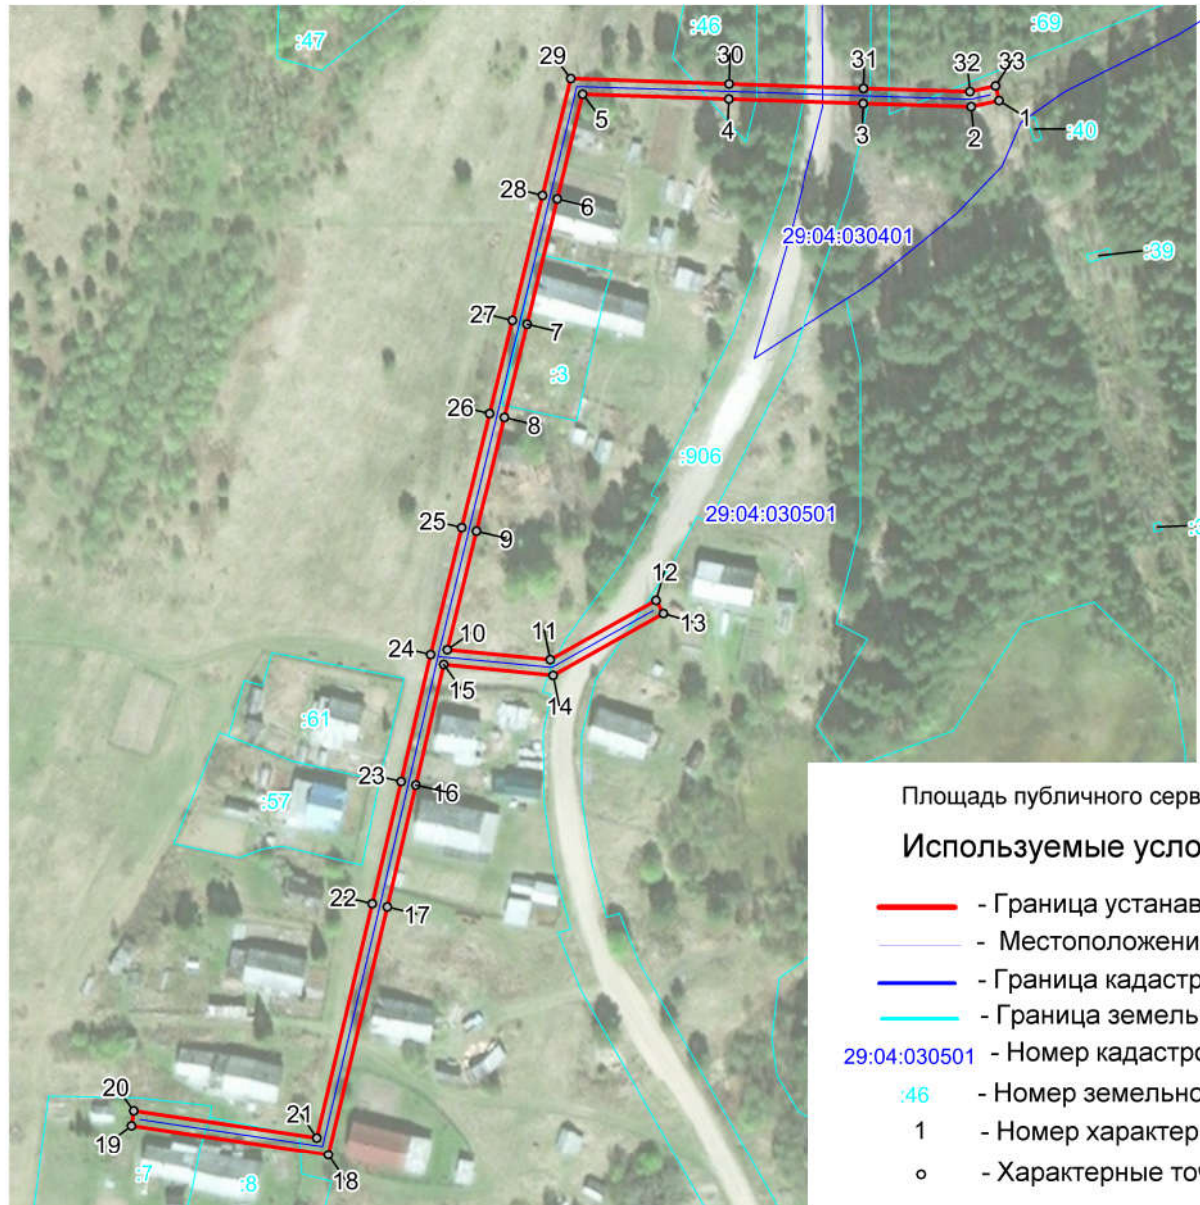

**Схема расположения границ публичного сервитута
Линия воздушная ВЛ-0,4 кВ от ТП-1516 "Паница"**

Масштаб 1 : 2000