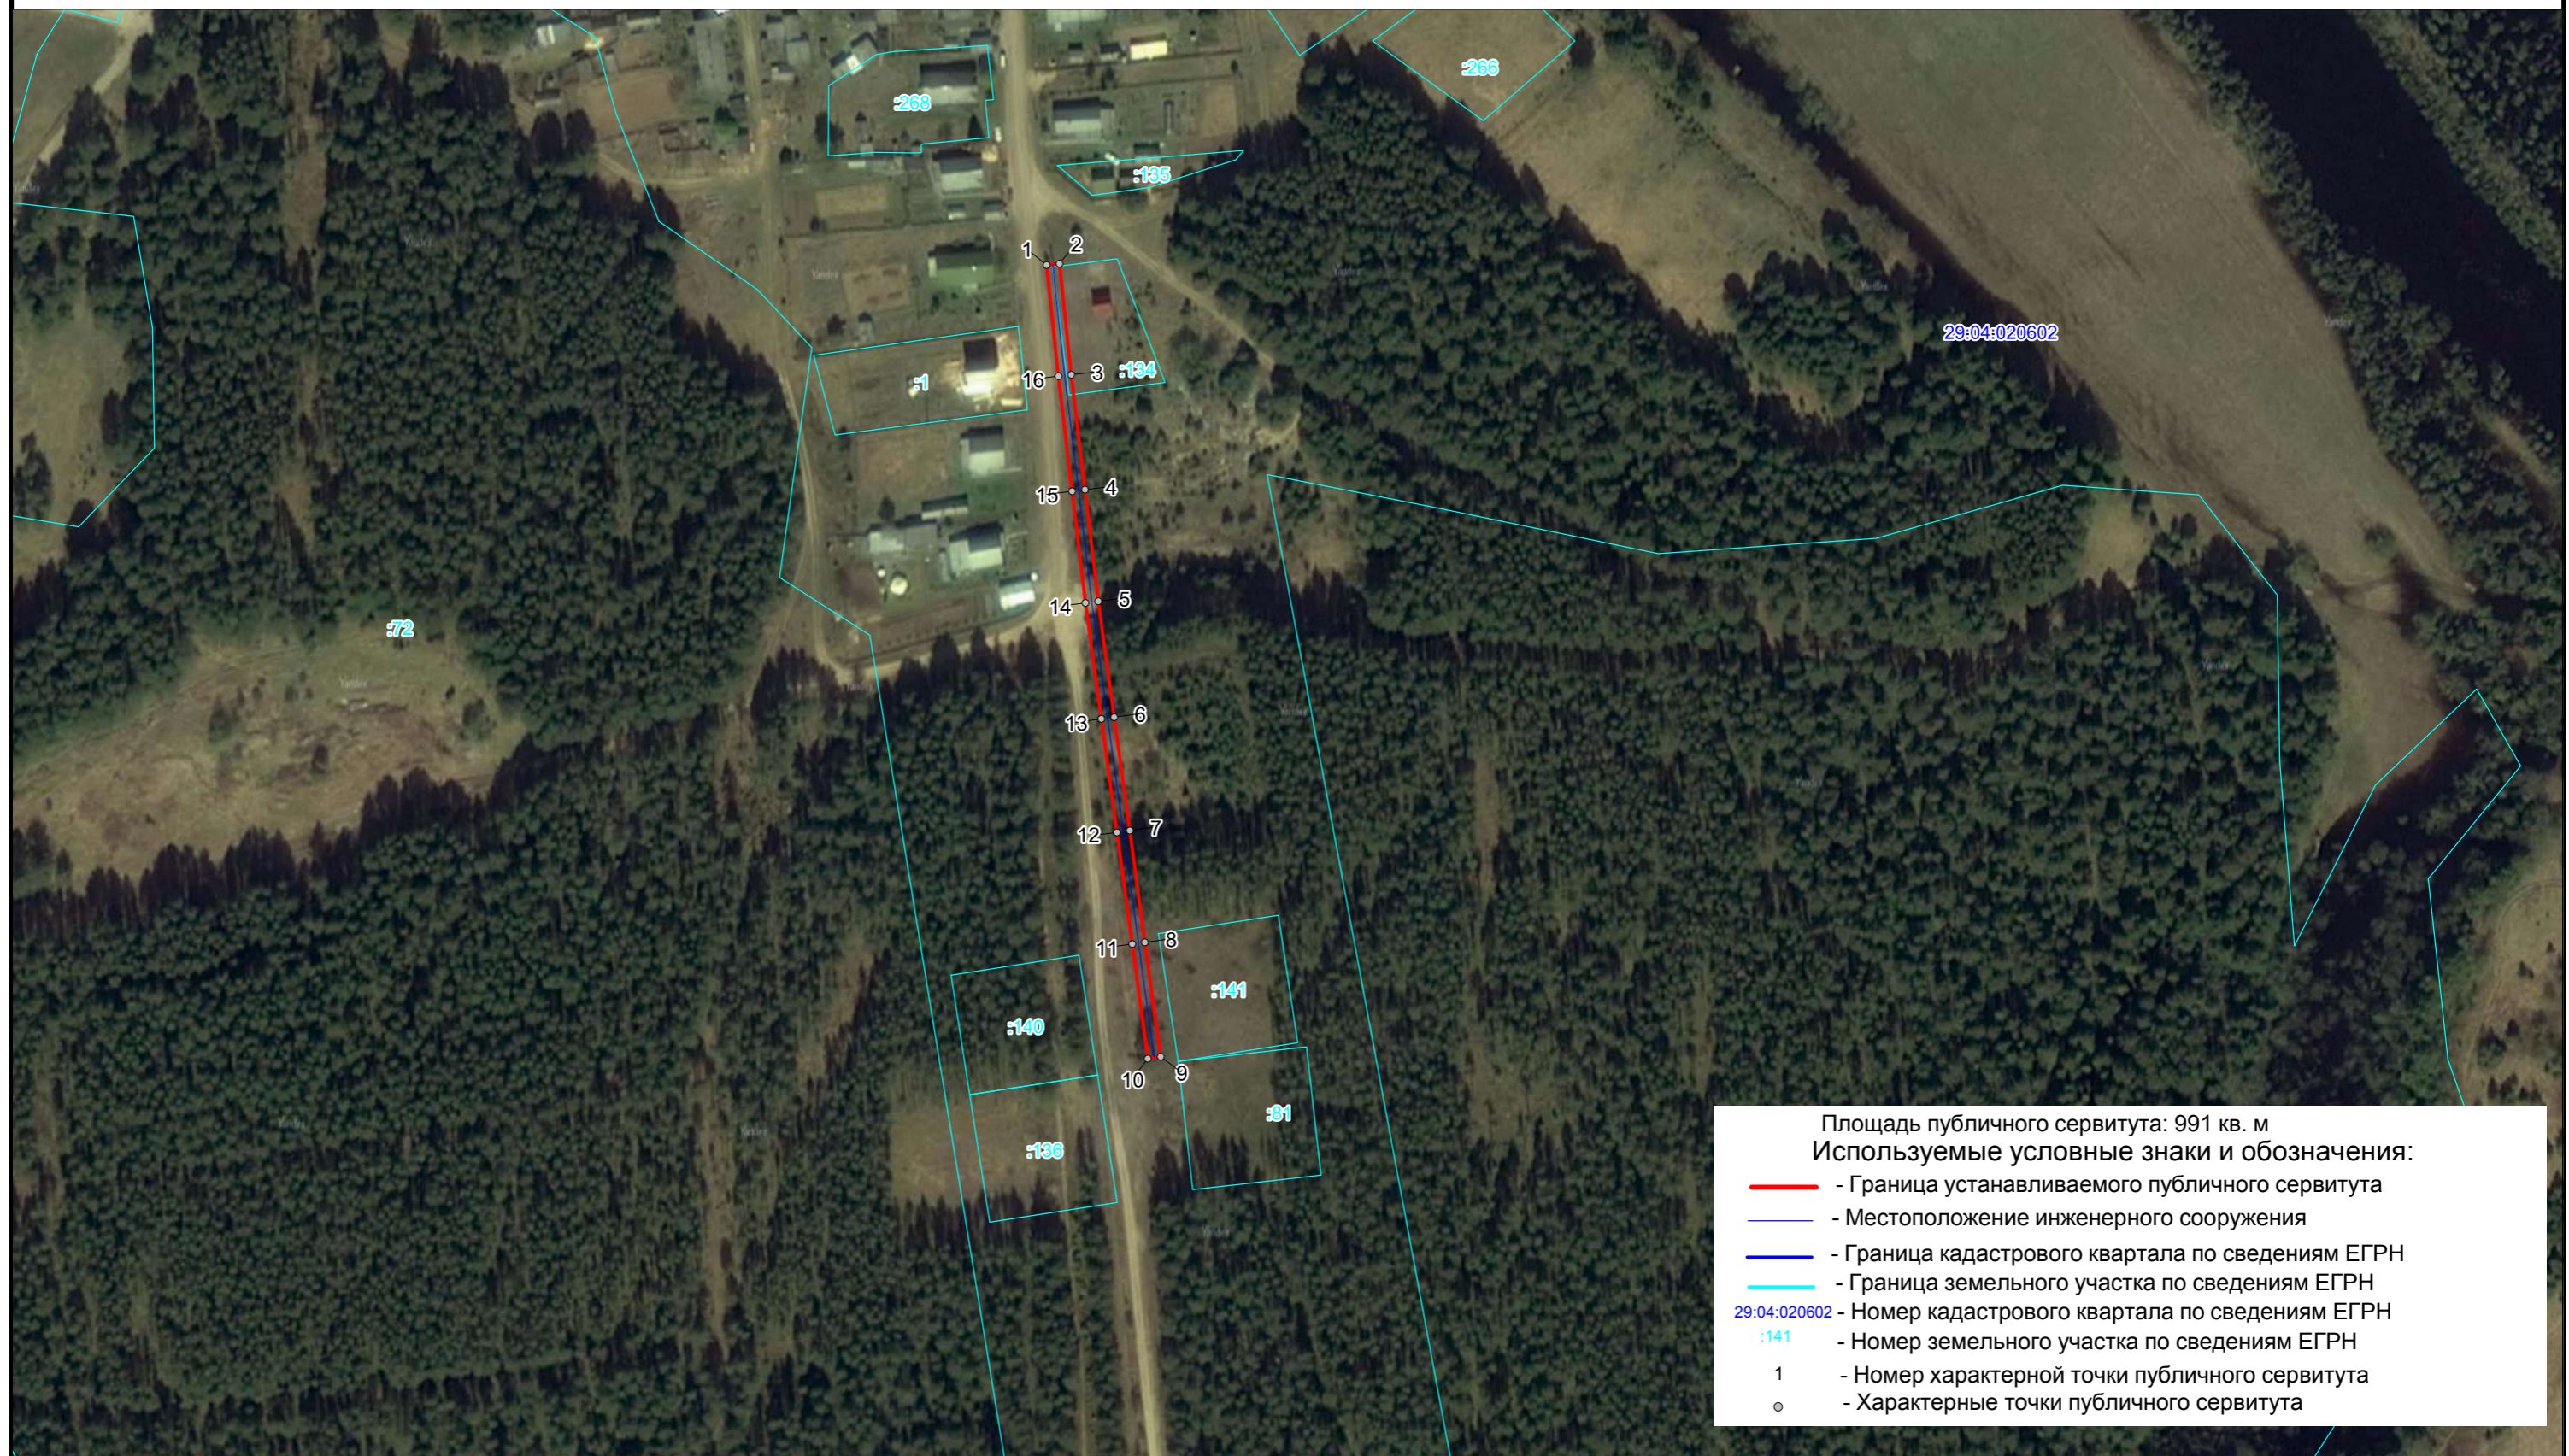

Схема расположения границ публичного сервитута
ВЛ-0,4 кВ ТОО "Березниковский"

Масштаб 1 : 2000