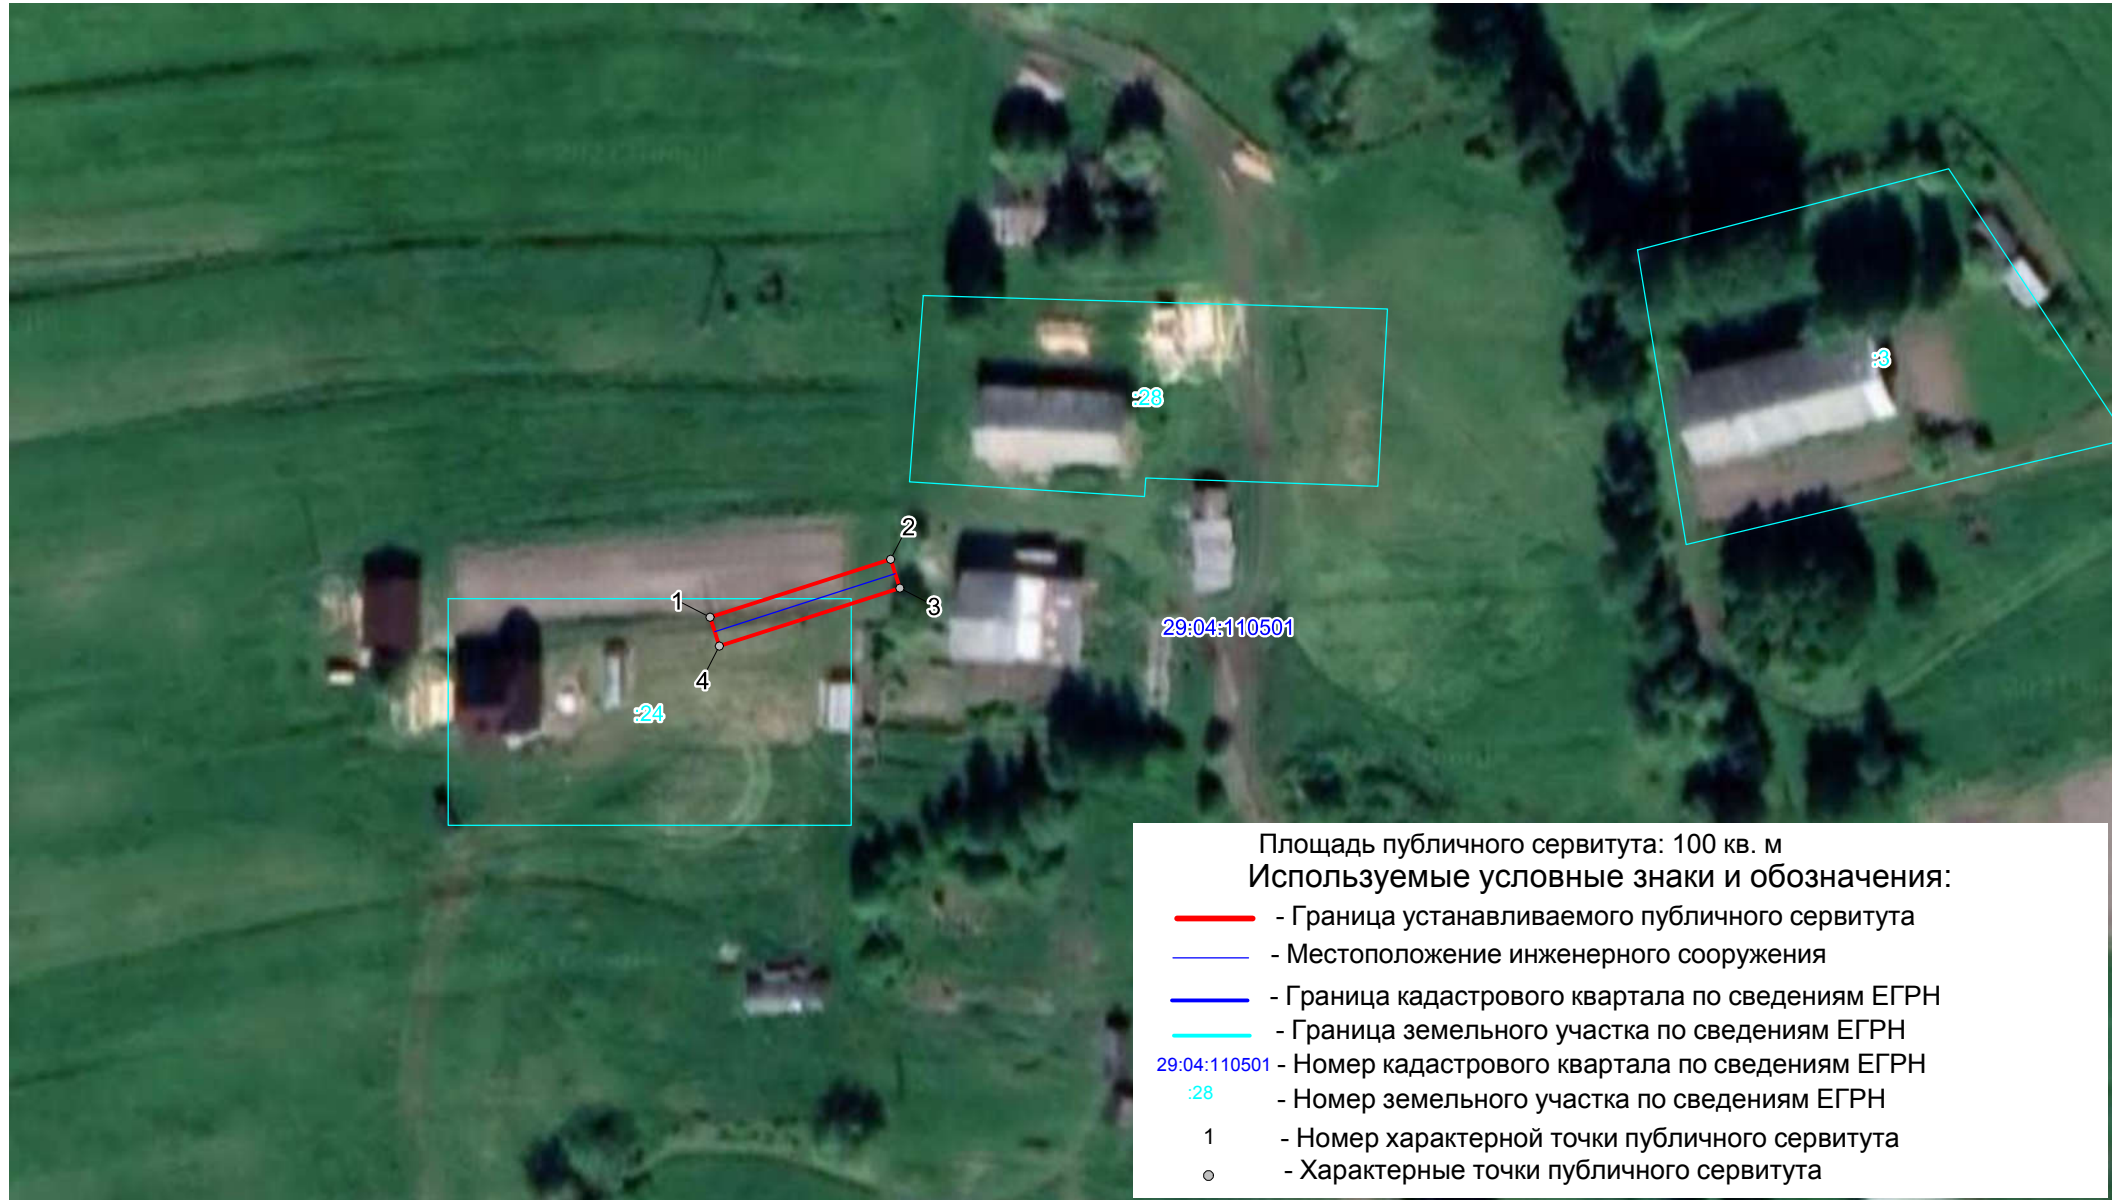

Схема расположения границ публичного сервитута
ВЛ-0,4 кВ аО "Топецкое"

Масштаб 1 : 1000