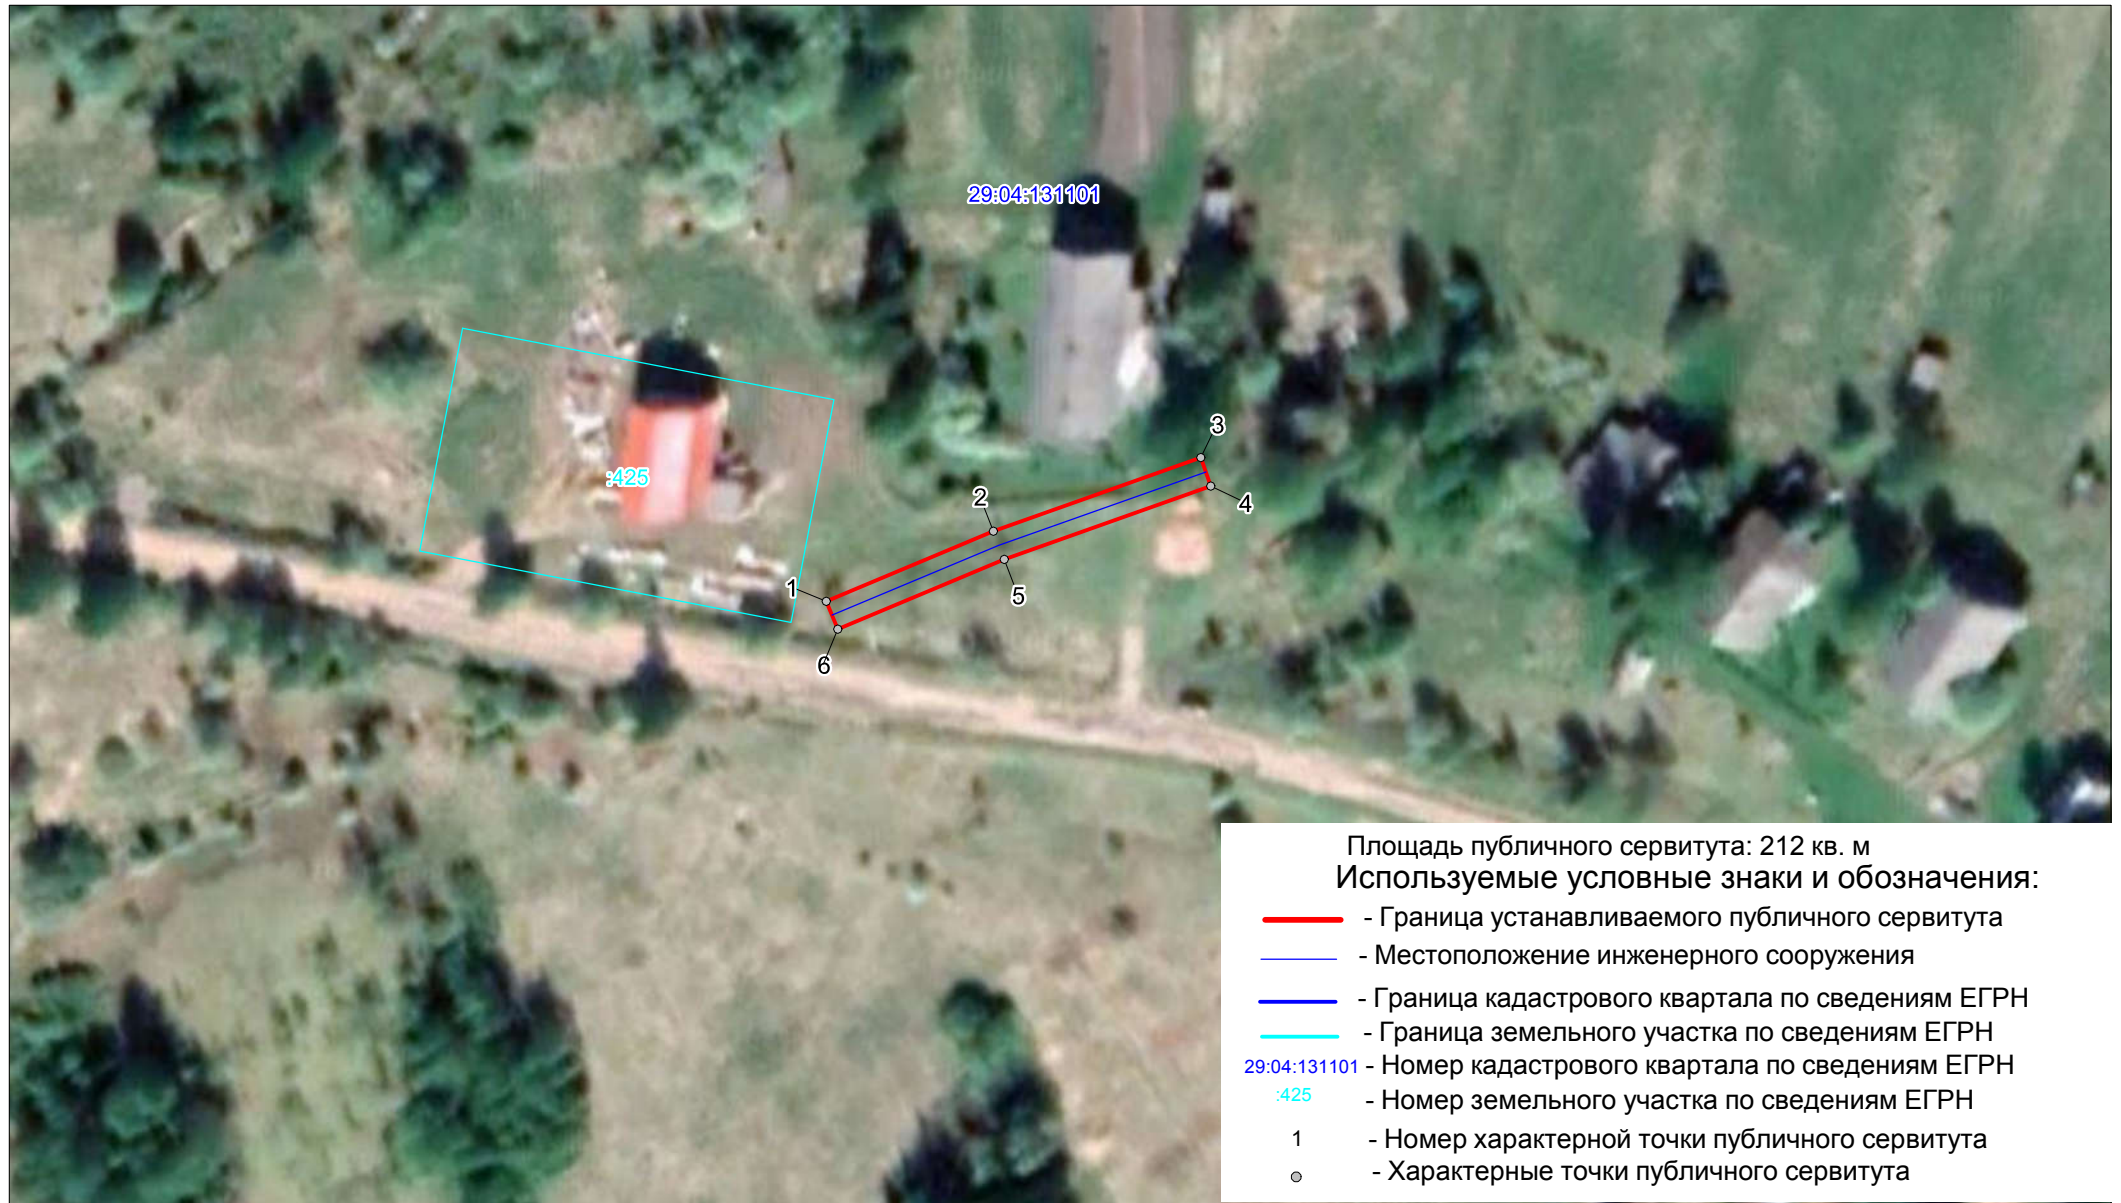

Схема расположения границ публичного сервитута  
ВЛ-0,4 кВ СХКП "Борецкое"

Масштаб 1 : 1000