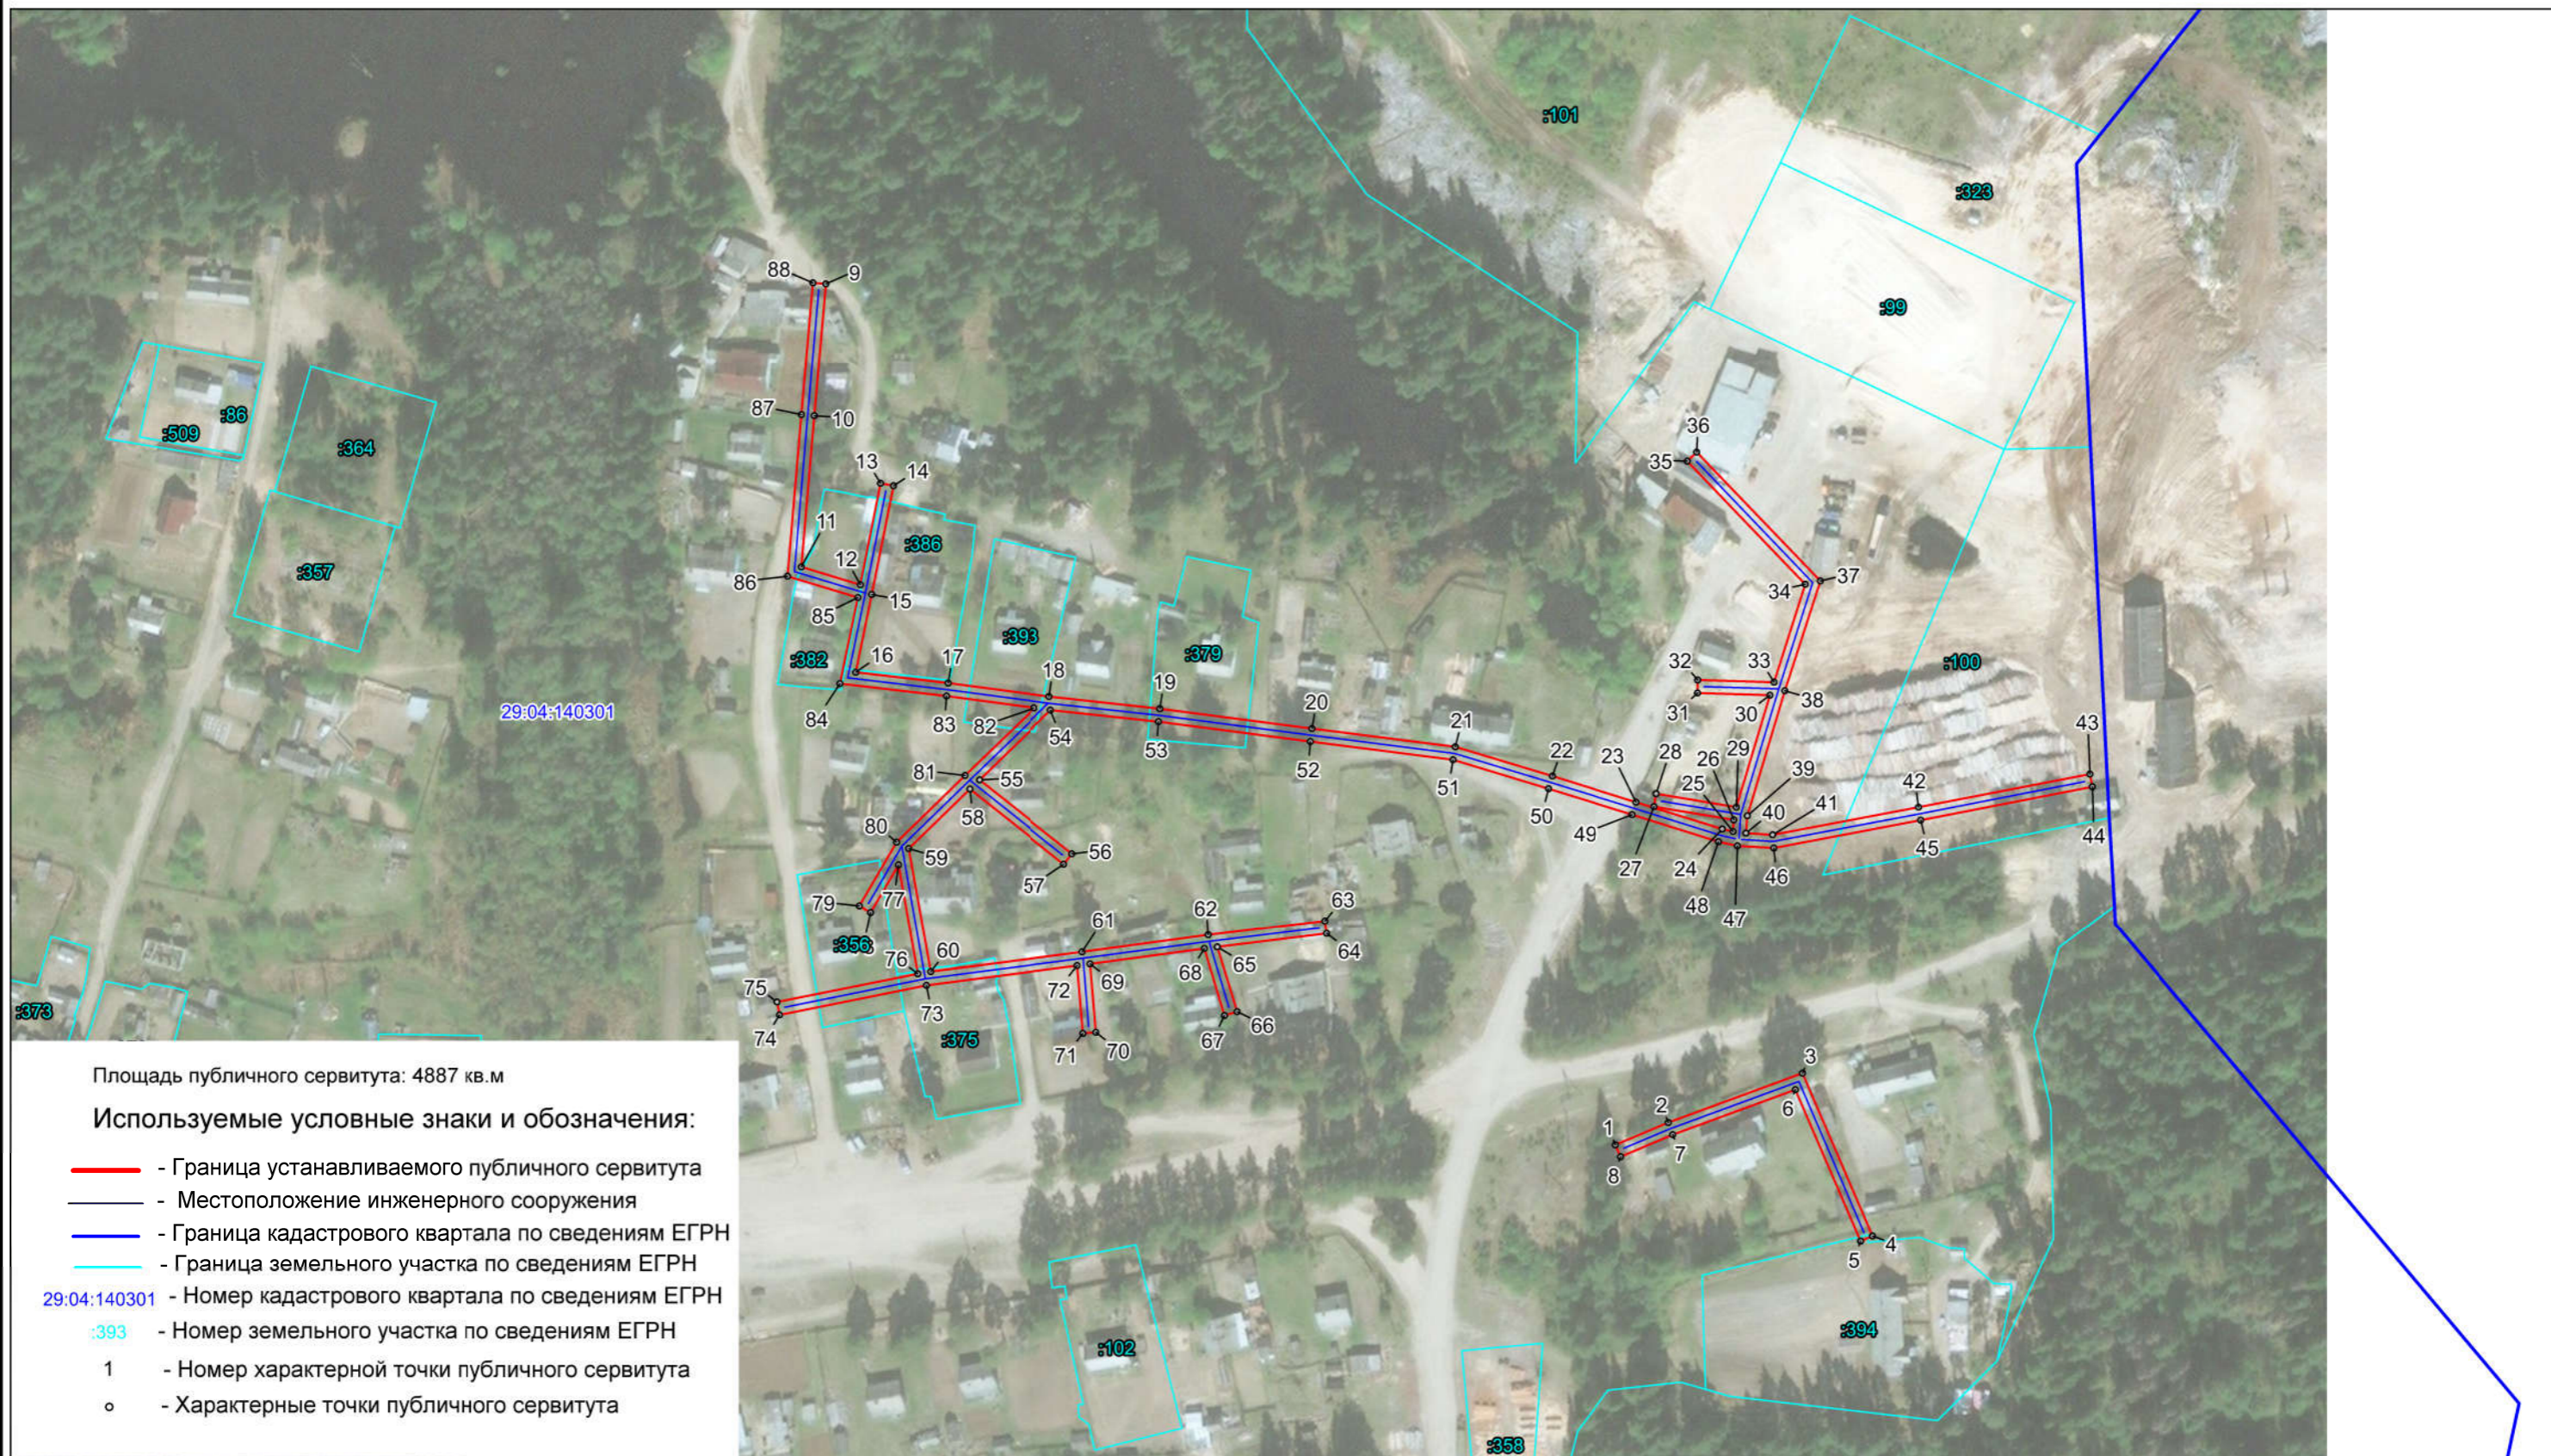

Схема расположения границ публичного сервитута
ВЛ-0,4 кВ п.Рязаново

Масштаб 1 : 2000